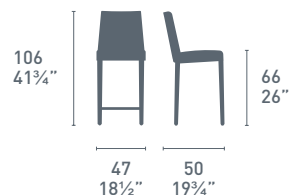

CB/1672 CB/1672-SK
CB/1672-LHS CB/1672-V