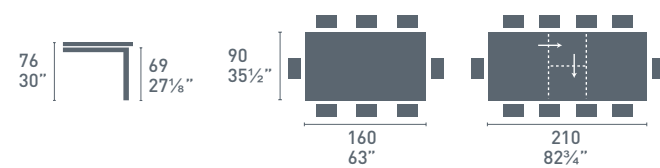

CB/4789-LR 160

P15 P1C6 P94 P176