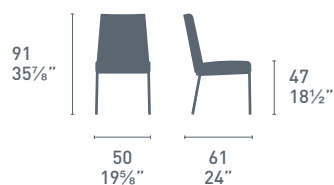

CB/1949
CB/1949-V