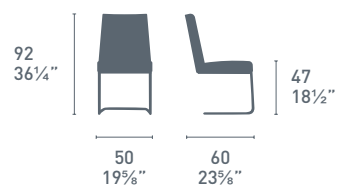

CB/1948
CB/1948-V