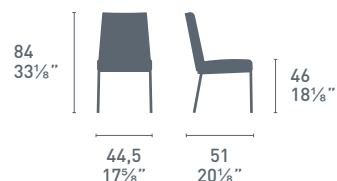

CB/1665 CB/1665-SK
CB/1665-LHS CB/1665-V