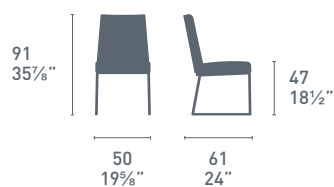

CB/1904
CB/1904-V