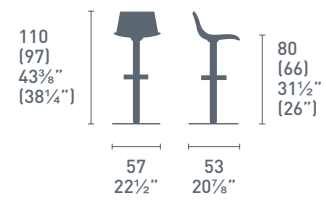

CB/1088-LH CB/1088-SK
CB/1088-V

NOTE

Per le combinazioni disponibili consultare il listino prezzi.
Please check all available combinations in the price list.

New York

New York CB/1087-LH
P15 / 470
New York CB/1088-V
P15 / S0A
New York CB/1087-LH
P15 / D04
Sgabello / Stool