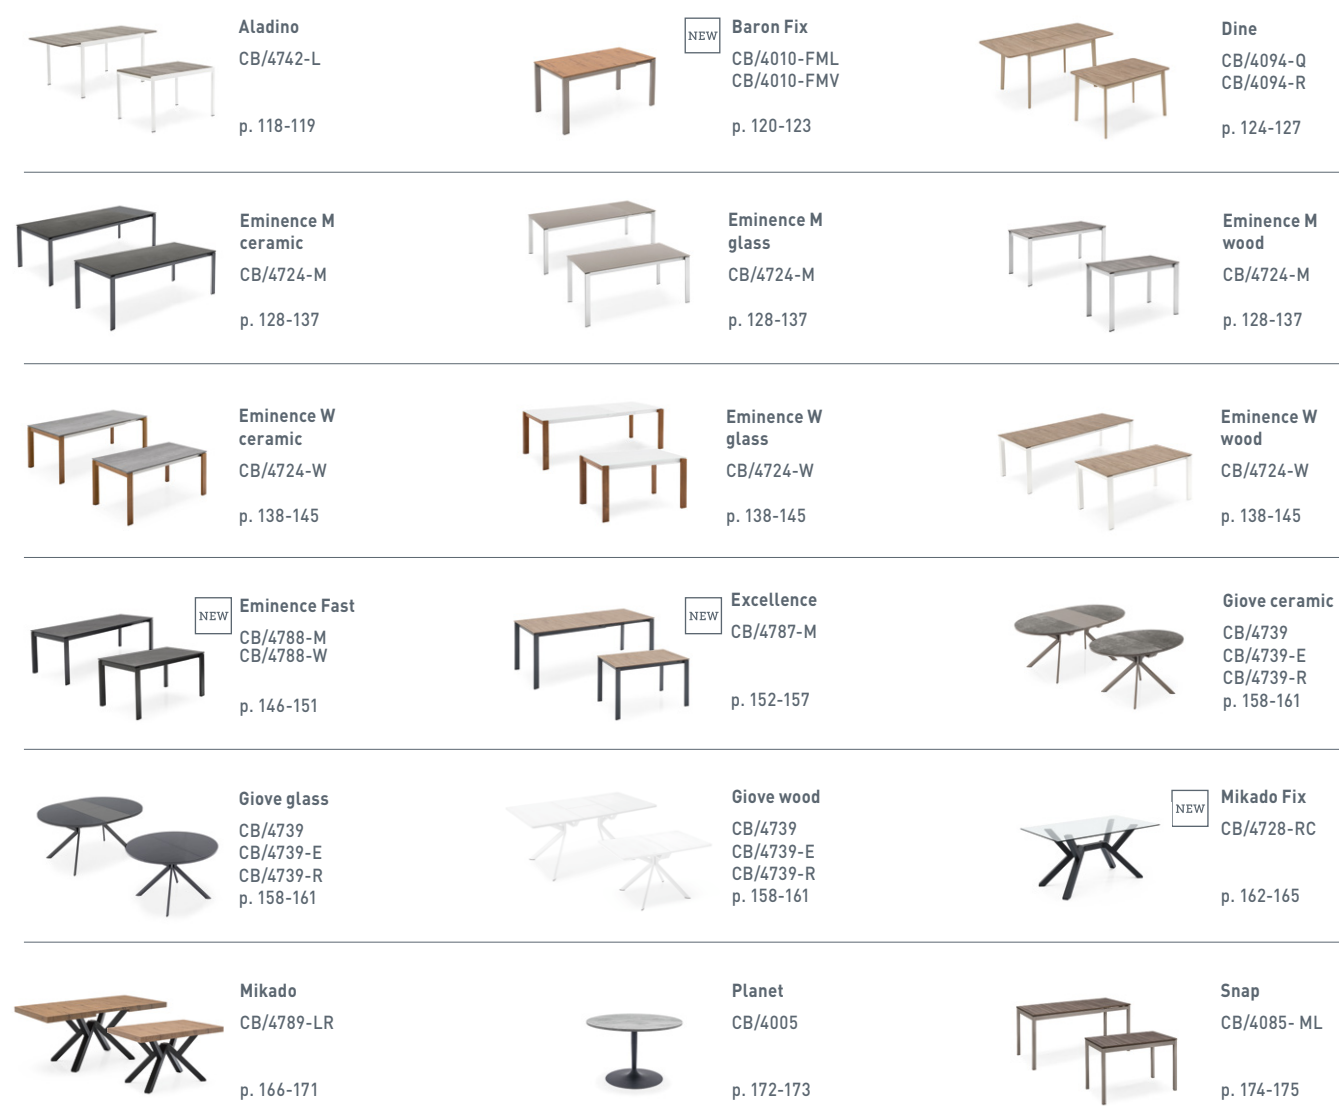

NEW New York
CB/1084-LH
CB/1084-SK
p. 88-91

NEW Robinson Soft
CB/1436-S
p. 92-93

NEW Rosie Soft
CB/1901
CB/1901-BI
CB/1901-V
p. 96-103

NEW Rosie Soft
CB/1910
CB/1910-BI
CB/1910-V
p. 96-103

NEW Rosie Soft
CB/1921
CB/1921-BI
CB/1921-V
p. 96-103

SGABELLI

Stools / Hocker / Tabourets / Taburetes /
Барные стулья / スツール

TAVOLI FISSI E ALLUNGABILI

Extending and non-extending tables / Tische mit und ohne Funktion / Tables fixes et tables à rallonges / Mesas fijas y extensibles
Нераздвижные и раздвижные столы / Фиксис及びエクステンションテーブル