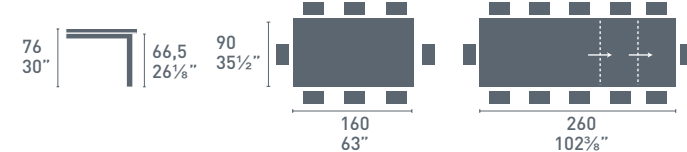

CB/4724-MG 160 C
CB/4724-MW 160 C

Eminence M

collection

Eminence M ceramic

Eminence M glass

Eminence M wood

NOTE
Per le combinazioni disponibili consultare il listino prezzi.
Please check all available combinations in the price list.