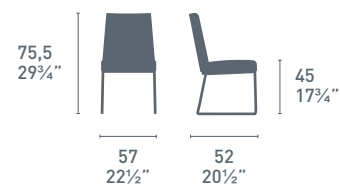

CB/1022-LH CB/1022-SK
CB/1022-V