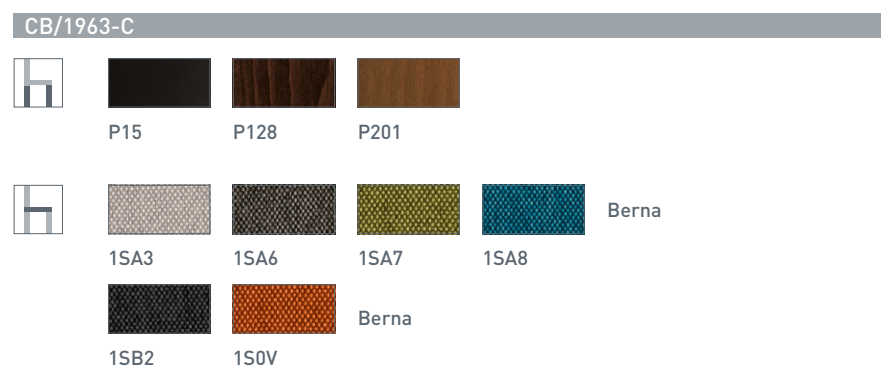

Alchemia CB/1056
P94
P900

Alchemia CB/1056
P100
P973
P328
P900
P94
P15
Sedia / Chair

Alchemia

new

Alchemia CB/1056
P15
Sedia / Chair
Baron CB/4010-ML
P15 / P49W
Tavolo / Table

Alchemia

new

Aurora