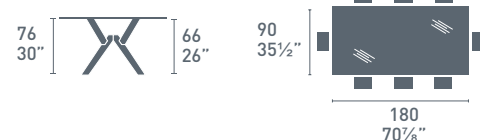

Mikado Fix

new