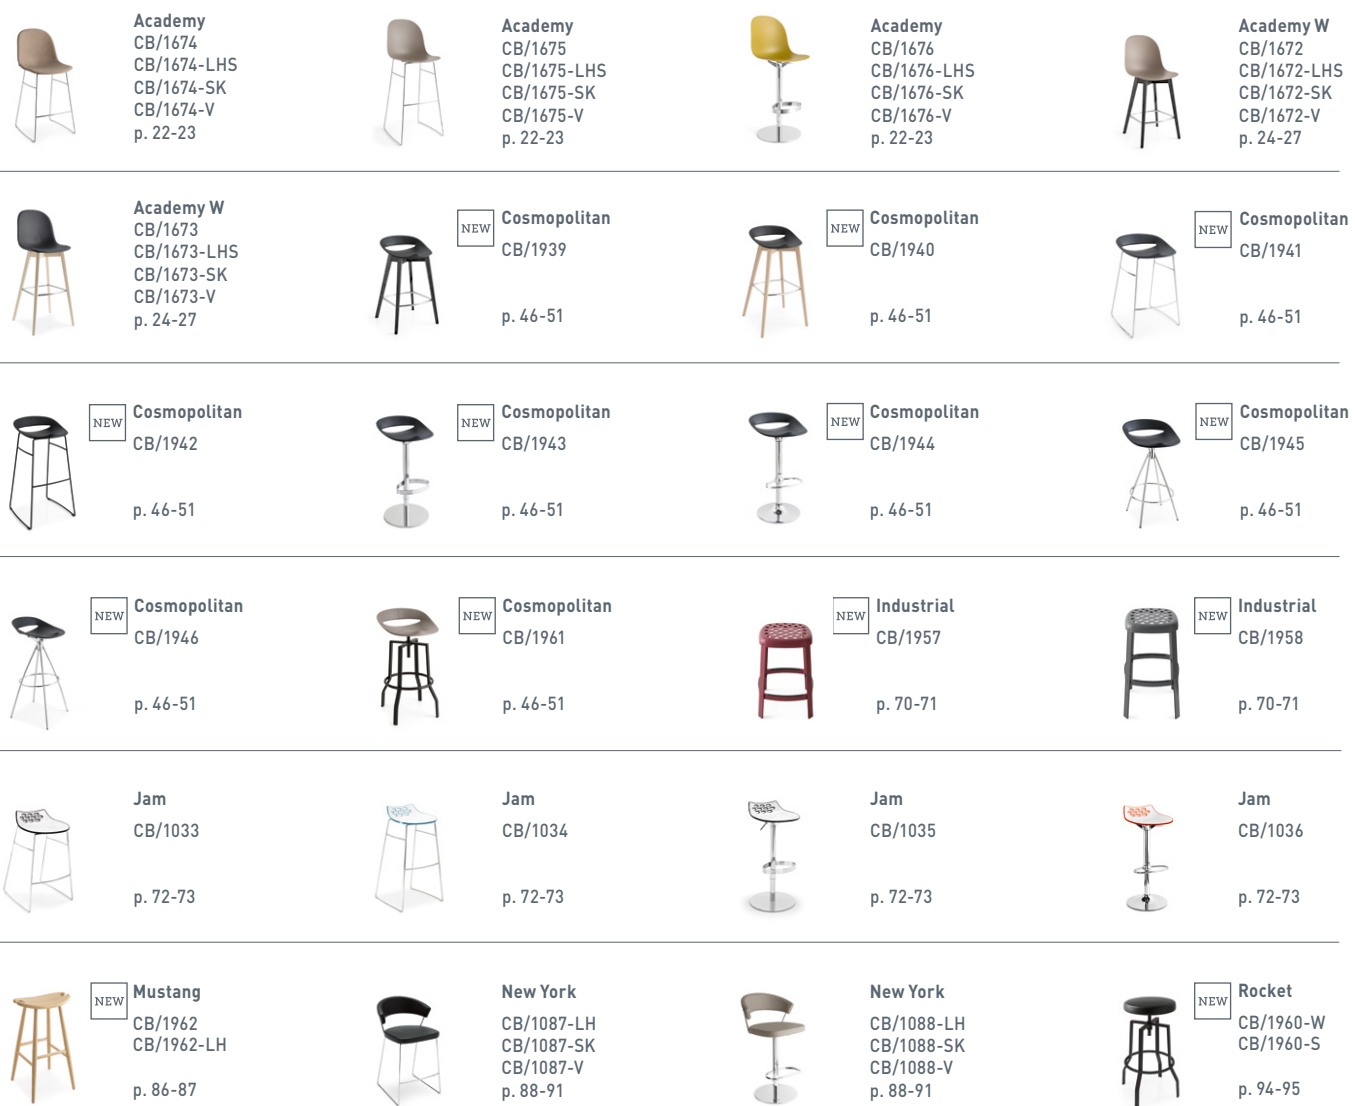

NEW New York
CB/1084-LH
CB/1084-SK
p. 88-91

NEW Robinson Soft
CB/1436-S
p. 92-93

NEW Rosie Soft
CB/1901
CB/1901-BI
CB/1901-V
p. 96-103

NEW Rosie Soft
CB/1910
CB/1910-BI
CB/1910-V
p. 96-103

NEW Rosie Soft
CB/1921
CB/1921-BI
CB/1921-V
p. 96-103

SGABELLI

Stools / Hocker / Tabourets / Taburetes /
Барные стулья / スツール

TAVOLI FISSI E ALLUNGABILI

Extending and non-extending tables / Tische mit und ohne Funktion / Tables fixes et tables à rallonges / Mesas fijas y extensibles
Нераздвижные и раздвижные столы / Фиксис及びエクステンションテーブル