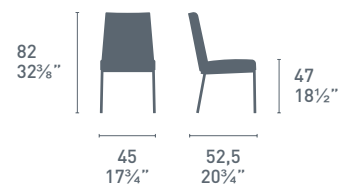

CB/1436-S

P94

P128

P176

G8L

G8N

G8Q

Ekos

1SA3

1SA6

1SB2

Berna