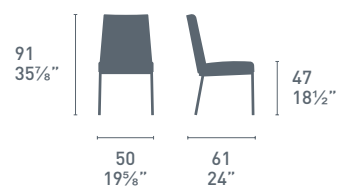

CB/1950
CB/1950-V