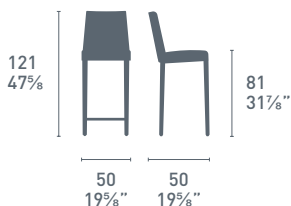

CB/1673 CB/1673-SK
CB/1673-LHS CB/1673-V