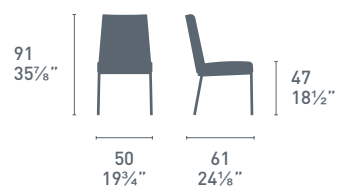

CB/1902
CB/1902-V