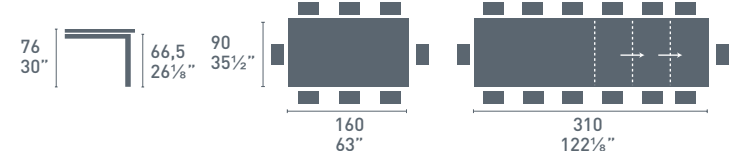

CB/4724-MG 160 C
CB/4724-MW 160 C

Eminence M

collection

Eminence M ceramic

Eminence M glass

Eminence M wood

NOTE
Per le combinazioni disponibili consultare il listino prezzi.
Please check all available combinations in the price list.