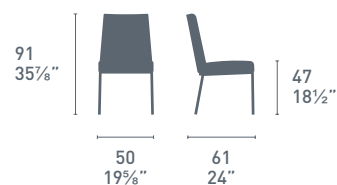

CB/1951
CB/1951-V