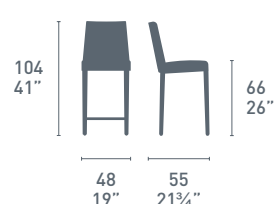

CB/1674 CB/1674-SK
CB/1674-LHS CB/1674-V