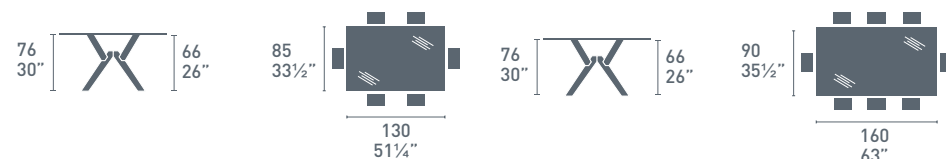

Giove CB/4739
P15 / P47W
Tavolo / Table
Hexa CB/1935-V
P15 / S0A
Sedia / Chair

Giove CB/4739
 P15 / P47W
 Tavolo / Table
 New York CB/1022-V
 P15 / S0B
 Sedia / Chair

Giove

CB/4728-RC 130 V

CB/4728-RC 160 V