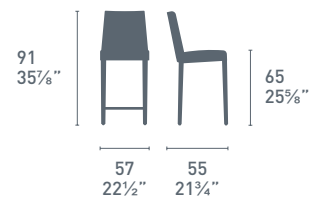

CB/1088-LH CB/1088-SK
CB/1088-V

NOTE

Per le combinazioni disponibili consultare il listino prezzi.
Please check all available combinations in the price list.

New York

New York CB/1087-LH
P15 / 470
New York CB/1088-V
P15 / S0A
New York CB/1087-LH
P15 / D04
Sgabello / Stool