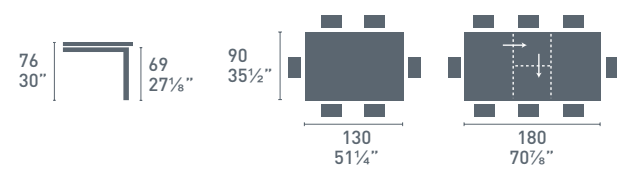

CB/4789-LR 130