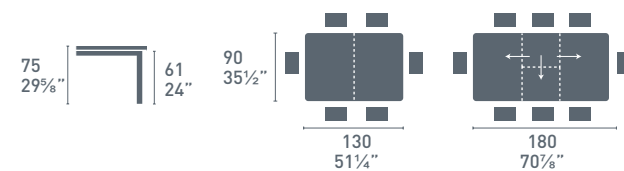

CB/4739-R

NOTE

Per le combinazioni disponibili consultare il listino prezzi.
Please check all available combinations in the price list.

Giove